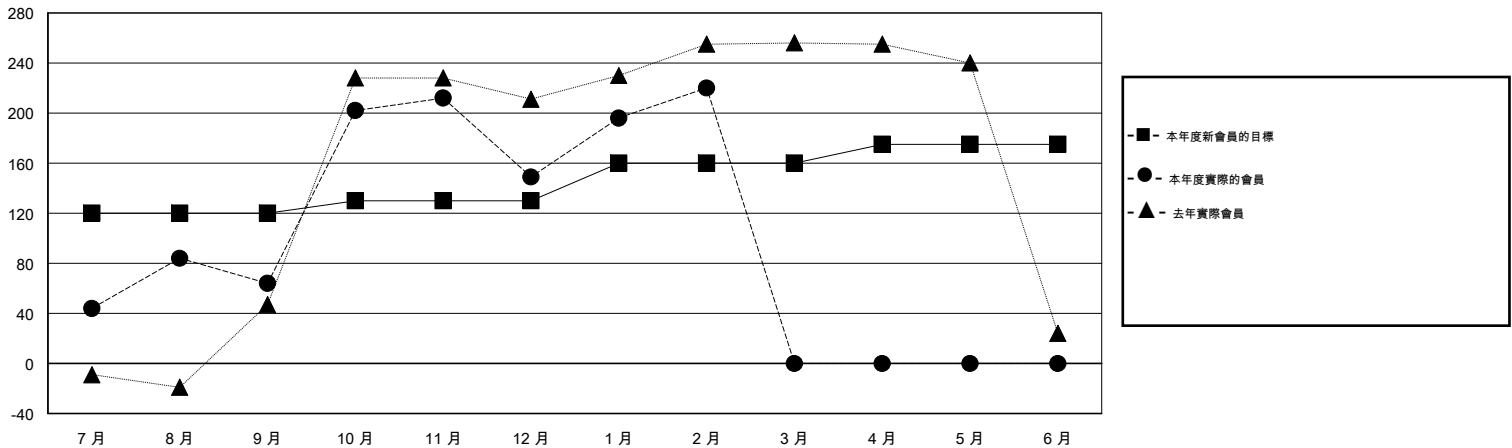

目標和實際會員累積

已取消的分會: 1

70 CLUBS OF 78 增添1位或以上的新會員

性別分佈

男 1,575 (60.21%)
女 1,041 (39.79%)

放棄的會員

[點擊這裡取得健康評估資料](#)

過世	5
分會已取消	0
其他	176
總計	181

家庭單位會員	327
戶長	155
非戶長	172