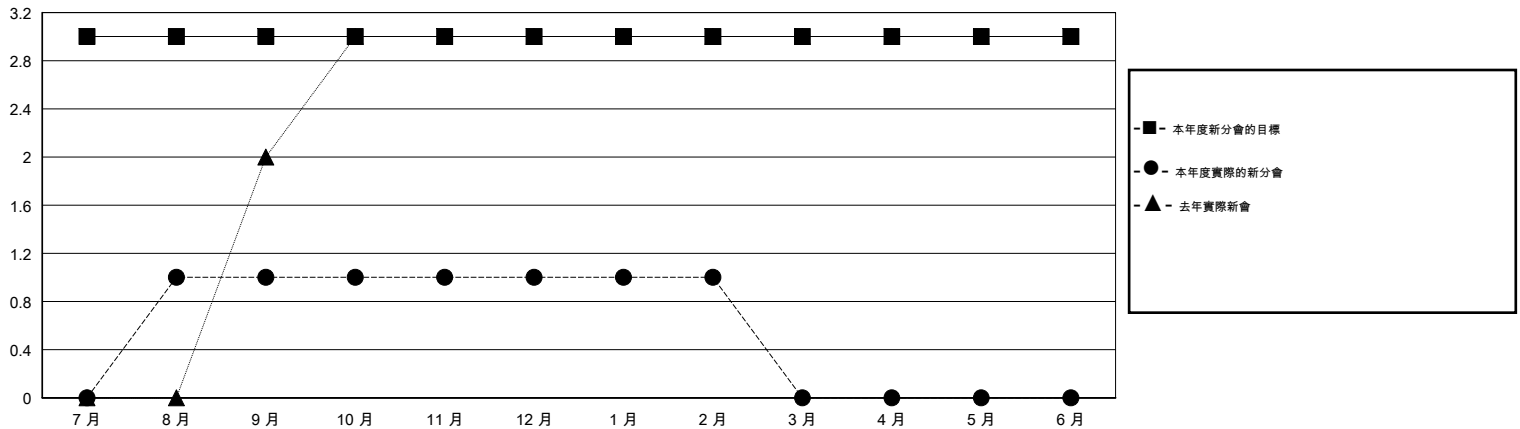

MONTHLY MEMBERSHIP PROGRESS REPORT

District 300 A1

Results as of: 2/28/2015

GMT: PEI-JEN CHEN

地點 REP OF CHINA

GMT憲章區 5

分會				
成果 2014-2015				
季	新分會目標	新會	會員流失的分會	淨增/減
7月/8月/9月	3	1	0	1
10月/11月/12月	0	0	1	-1
1月/2月/3月	0	0	0	0
4月/5月/6月	0	0	0	0

位會員@每位須繳				
成果 2014-2015				
季	新會員目標	增加的授證/新會員	退會人數	淨增/減
7月/8月/9月	120	159	95	64
10月/11月/12月	10	155	70	85
1月/2月/3月	30	87	16	71
4月/5月/6月	15	0	0	0

目標與實際新會累積